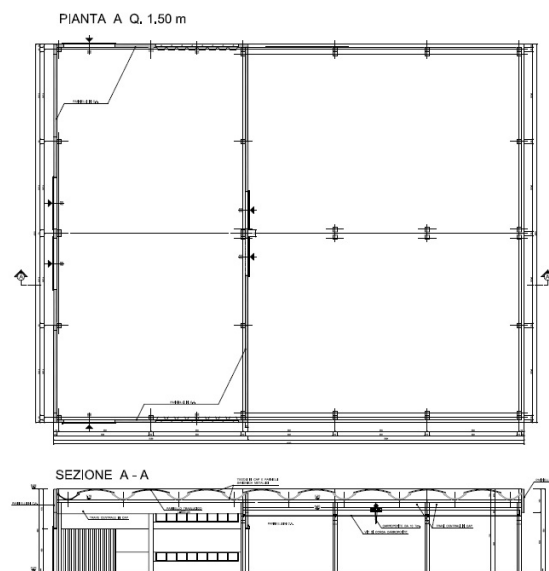

Querzoli

News

Nuovo fabbricato di 2000 mq a Correggio (FE)

S.I.L.L.A. SCEGLIE LA NOSTRA QUALITA'

SILLA
MATERIALI E SERVIZI PER L'EDILIZIA

Nell'ambito della ricostruzione post-sisma 2012, Querzoli si è di recente assicurato la realizzazione della sede di Correggio (FE) di S.I.L.L.A.

S.I.L.L.A è la più grande rete di punti vendita dell'Emilia Romagna di materiali, attrezzature e servizi per l'edilizia.

PUNTI VENDITA

PROGETTO

Il nuovo fabbricato di circa 2000 mq andrà a sostituire quello esistente gravemente danneggiato dal terremoto.