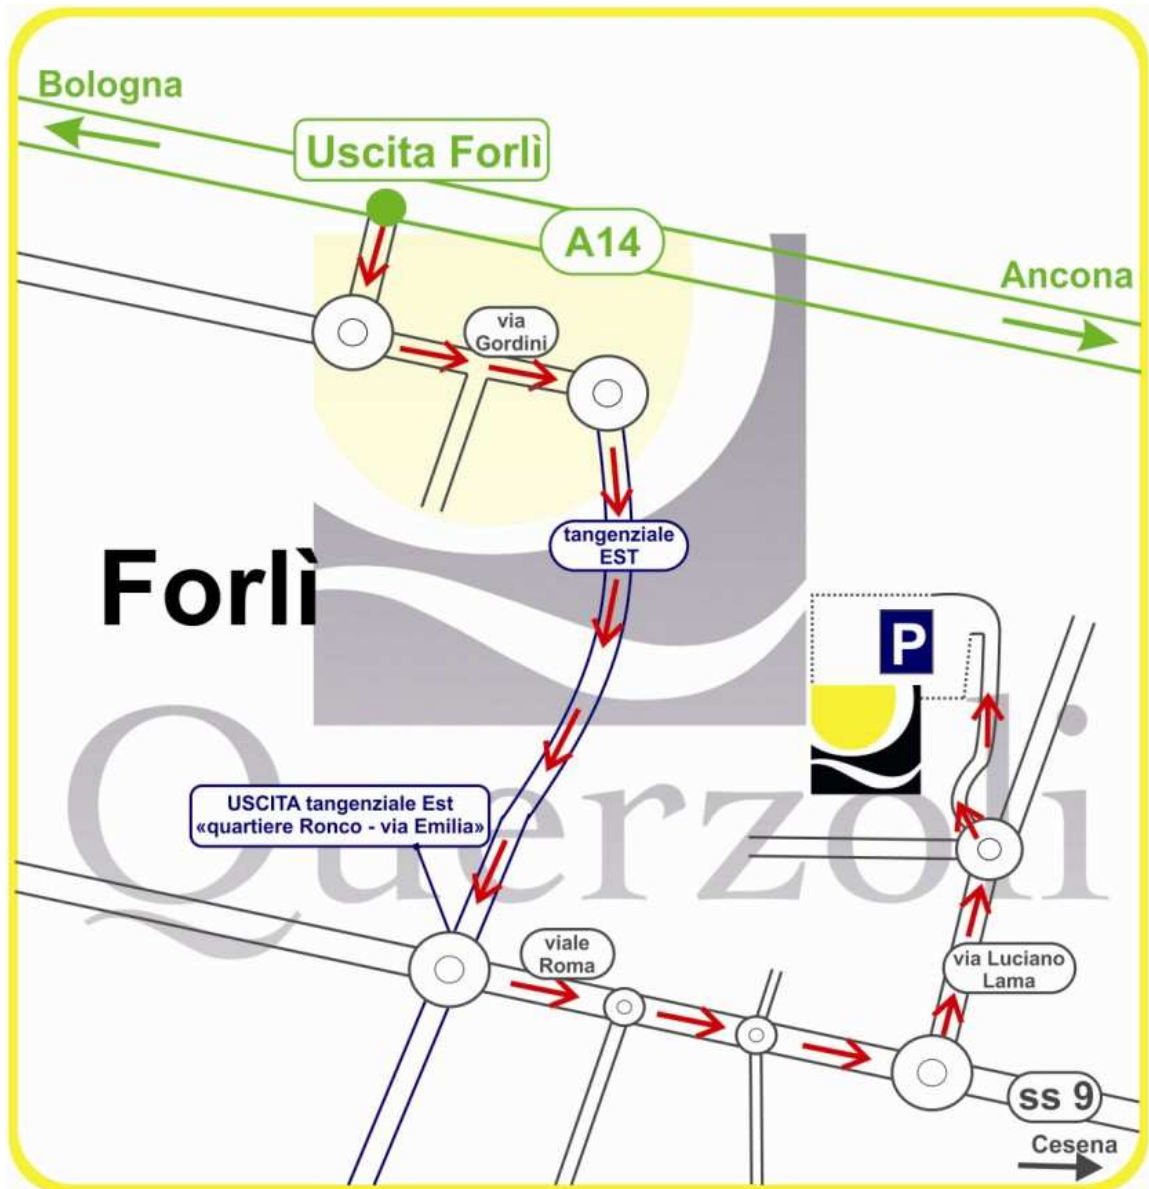

# COME RAGGIUNGERCI

Querzoli Soc Coop. Via L.Lama, 5 - 47122 Forlì (FC)

Dall'autostrada A14 direzioni Bologna e Ancona uscire direttamente a "Forlì".

Alla rotonda svoltare a sinistra in via Gordini e proseguire lungo la strada sino alla rotonda successiva. Entrare nella "Tangenziale Est" e percorrerla fino alla seconda uscita: "Quartiere Ronco-via Emilia".

Alla rotonda prendere la terza uscita, viale Roma, direzione Cesena. Continuare lungo viale Roma ed alla terza rotonda svoltare a sinistra in via Luciano Lama. Alla rotonda successiva prendere la seconda uscita ed entrare nella strada che costeggia la Querzoli s.c. fino al parcheggio.